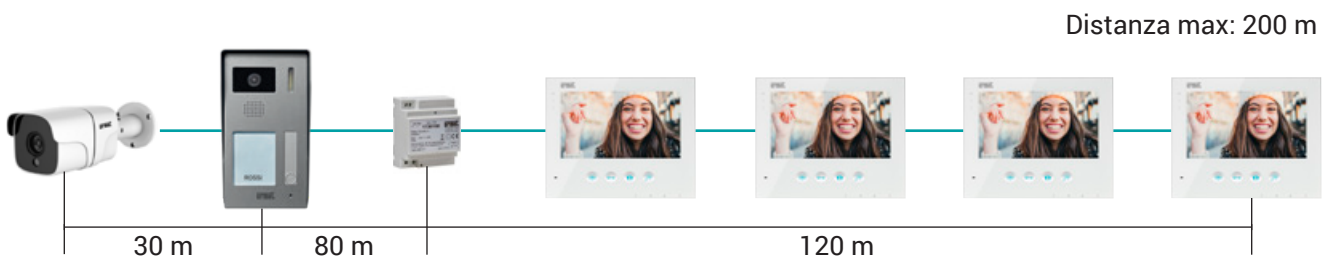

Installazione semplice

2 fili per tutto l'impianto

Possibilità di collegare fino a 4 videocitofoni/citofoni

Distanza massima tra pulsantiera e ultimo monitor:
200 m senza l'aggiunta di ulteriori dispositivi

Fino a 2 pulsantiere esterne, ciascuna con la possibilità di gestire una telecamera esterna aggiuntiva

Posti interni predisposti per il fissaggio su scatola
incasso 503 o Ø60

COLLEGAMENTO IN-OUTPUT