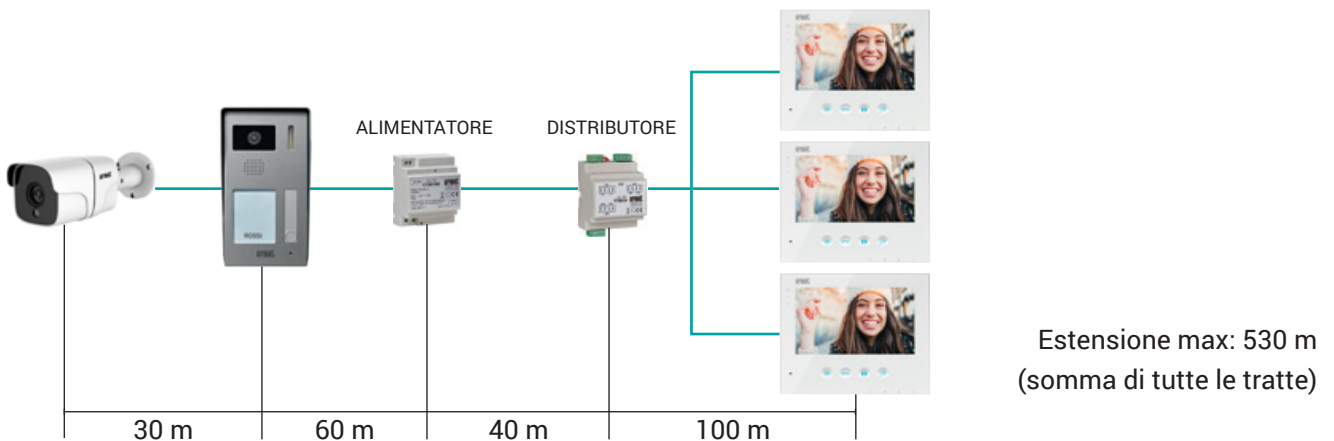

COLLEGAMENTO A STELLA