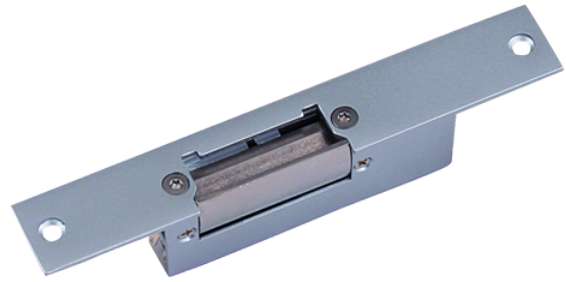

YS-131NC

Abrepuertas eléctrico

Para puerta sencilla

Modo apertura Fail Safe

Fuerza de retención 500 Kg

Alimentación DC 12 V

Montaje encastrado

Abrepuertas eléctrico

Frente Corto

NC Normalmente Cerrado (Fail Safe)

Resistencia de carga 500 Kg

Caractéristiques

Montaje	Encastrado
Modo de apertura	Fail Safe (NC)
Fuerza de retención	500 Kg
Alimentación	DC 12 V / 200 mA
Dimensiones	30 (Fo) x 160 (Al) x 25 (An) mm
Peso	250 g