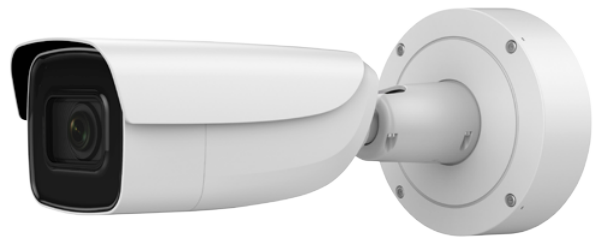

SF-IPCV798ZAWH-6

Caméra Bullet IP Safire

6 Megapixel (3072x2048)

Objectif Motorisé varifocal 2.8~12

mm Autofocus

Compression

H.265+/H.265/H.264+/H.264

WDR 120 dB

Étanche IP67 Anti-vandale IK10

Safire

Caméra IP

1/2.9" Progressive Scan CMOS

6 Megapixel (3072x2048)

Objectif Motorisé varifocal 2.8~12 mm Autofocus

0 Lux - IR Portée 50 m

Compression H.265+/H.265/H.264+/H.264

RJ-45 10/100 BaseT

Audio

Alarmes

PoE +

Étanche IP67 Anti-vandale IK10

IR CUT

WDR 120 dB

Enregistrement sur carte SD

Interface WEB, CMS, Smartphone et NVR

Compatible avec ONVIF

Caractéristiques

Marque	SAFIRE
Capteur d'image	1/2.9" Progressive Scan CMOS
Résolution maximale	6 Megapixel (3072x2048)
Taux Main Stream	6Mpx (1 ~ 20 FPS) 5Mpx / 4Mpx / 1080p / 720p (1 ~ 25 FPS)
Taux Extra Stream	D1 / CIF (1 ~ 25 FPS)
Compression	H.265+ / H.265 / H.264+ / H264 / MJPEG
Bitrate	256 Kbps ~ 16 Mbps
Objectif	Motorisé 2.8-12 mm Autofocus
Illumination minimale	0.01 Lux / F1.2
Illumination infrarouge	0 Lux / IR LEDs (50 m)
Améliorations d'image	WDR, BLC, 3D-NR, AWB, Face detection, MD, ROI
Jour / Nuit	Filtre ICR mécanique amovible
Stockage interne	Carte MicroSD, Max 128 GB
Analyse vidéo	VCA: Franchissement de ligne Zone d'intrusion
Sortie de vidéo	1 sortie BNC
Alarmes	1 entrées / 1 Relais NO/NC
Audio	1 IN / 1 OUT
Interface réseau	Ethernet 10/100 BaseT
Accès distant	Navigateur Web, App Smartphone et Software PC Safire Control Center
Interopérabilité	ONVIF, PSIA, CGI
Alimentation	DC 12 V / 1.3 A, PoE+
Degré de protection	Étanche IP67, Anti-vandale IK10
Matériel	Métal
Temp. fonctionnement	-30° C ~ +60° C
Dimensions	333 mm (H) x 144 (Ø) mm
Poids	1893 g