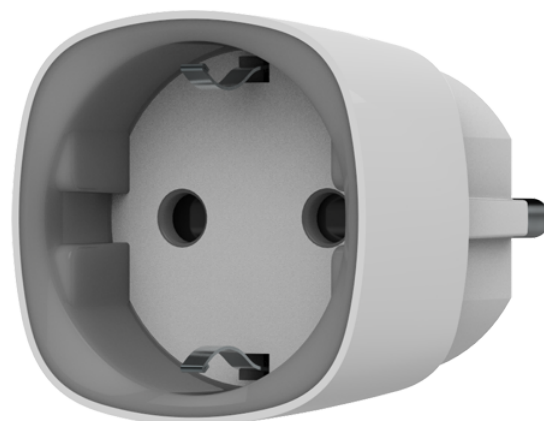

AJ-SOCKET-W

Prise intelligente avec contrôle à distance

Sans fil 868 MHz Jeweller

Antenne interne portée 1000 m

230 VAC 50 Hz / Jusqu'à 2.5 kW (11 A)

Compteur de consommation

Couleur blanche

Ajax

Prise intelligente avec contrôle à distance

Bidirectionnel

Sans fil 868 MHz Jeweller

Antenne interne espace libre 1000 m

Puissance d'entrée/sortie 240 V AC

Puissance de sortie maximale jusqu'à 2.5 kW (11 A)

Intègre un voyant lumineux en fonction du niveau de consommation

Permet de mesurer la consommation

Design compact

Couleur blanche

Caractéristiques

Marque	Ajax
Distance de transmission	? 1000 m en espace ouvert
Fréquence	868 MHz Jeweller
Entrée d'alimentation	AC 230 V / 50 Hz
Sortie d'alimentation	AC 230 V, 50 Hz, max. 2.5 kW
Courant maximum de sortie	11 A avec protection / 13 A sans protection
Protection	Tension 184 - 253 V / Courant 11 A / Température +85° C
Compatibilité	Prise de type F
Temp. fonctionnement	0° C ~ 64° C
Dimensions	65.5 (H) x 45 (L) x 45 (Pr) mm
Poids	58 g